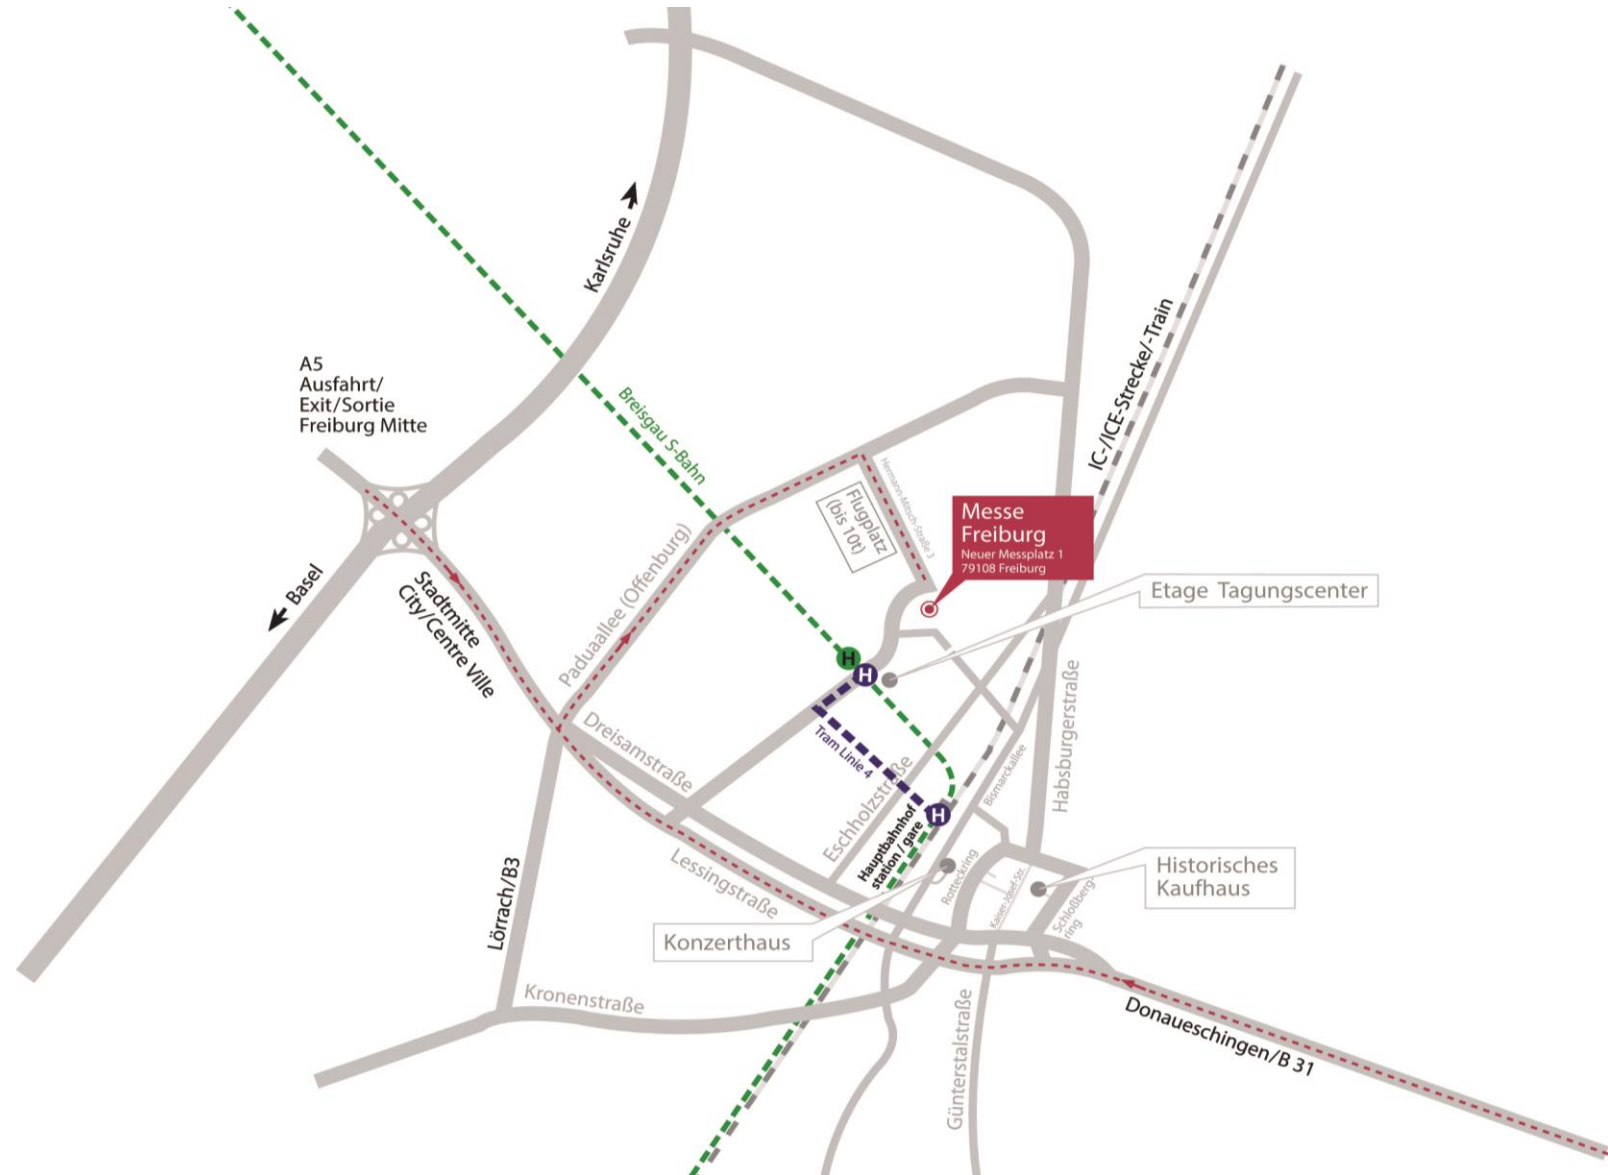

Park- und Verkehrsinformationen

Anfahrt zur Messe Freiburg

Über die Autobahn A-5 Frankfurt-Karlsruhe-Basel
Ausfahrt Freiburg Mitte. Danach brauchen Sie nur noch
dem Messe-Verkehrsleitsystem bis auf das
Messegelände zu folgen.

Messe Freiburg
Neuer Messplatz 1
(Navigationsadresse: Hermann-Mitsch-Str. 3)
79108 Freiburg
Telefon +49 761 3881 02
Telefax +49 761 3881 3006
messe.freiburg@fwtm.de
www.messe.freiburg.de

Hinweis: Es kann sein, dass „Neuer Messplatz 1“ von
Ihrem Navigationsgerät nicht gefunden werden kann
oder eine falsche Route über die Stadt ins Zentrum
wählt. Wählen Sie in diesem Fall „Hermann-Mitsch-
Straße 3“ als Zielroute aus.

UMWELTZONE FREIBURG

Seit 1. Januar 2010 ist die Umweltzone Freiburg in Kraft
getreten. Umweltzonen sind fest begrenzte, städtische
Gebiete, in denen Fahrverbote für Fahrzeuge mit hohem
Schadstoffausstoß gelten.

Mehr Information unter:
www.freiburg.de/umweltzone

Zufahrt während Auf- und Abbau